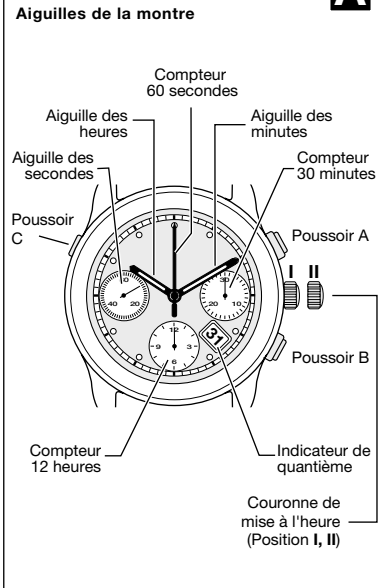

**AFFICHAGE** **A**

**REGLAGES** **B**

Ⓕ

ETA Cal. 7753

ETA SA Manufacture Horlogère Suisse depuis 1793

400 991 - 11.02.2005 / ETA / 01

**MODE CHRONOMETRAGE** **C**

**MODE CHRONOMETRAGE** **D**