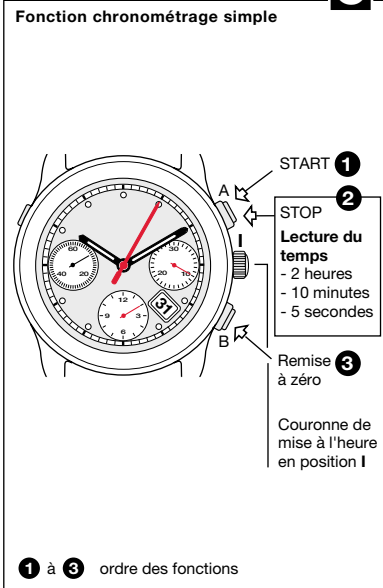

**AFFICHAGE** **A**

**REGLAGES** **B**

Ⓕ

ETA Cal. 7753

ETA SA Manufacture Horlogère Suisse depuis 1793

400 991 - 11.02.2005 / ETA / 01

**MODE CHRONOMETRAGE** **C**

**MODE CHRONOMETRAGE** **D**