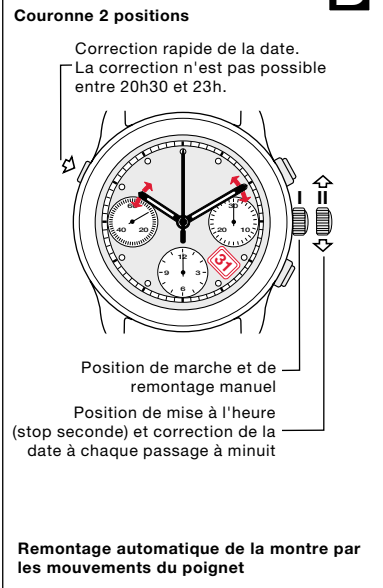

**AFFICHAGE** **A**

**REGLAGES** **B**

Ⓕ

ETA Cal. 7753

ETA SA Manufacture Horlogère Suisse depuis 1793

400 991 - 11.02.2005 / ETA / 01

**MODE CHRONOMETRAGE** **C**

**MODE CHRONOMETRAGE** **D**